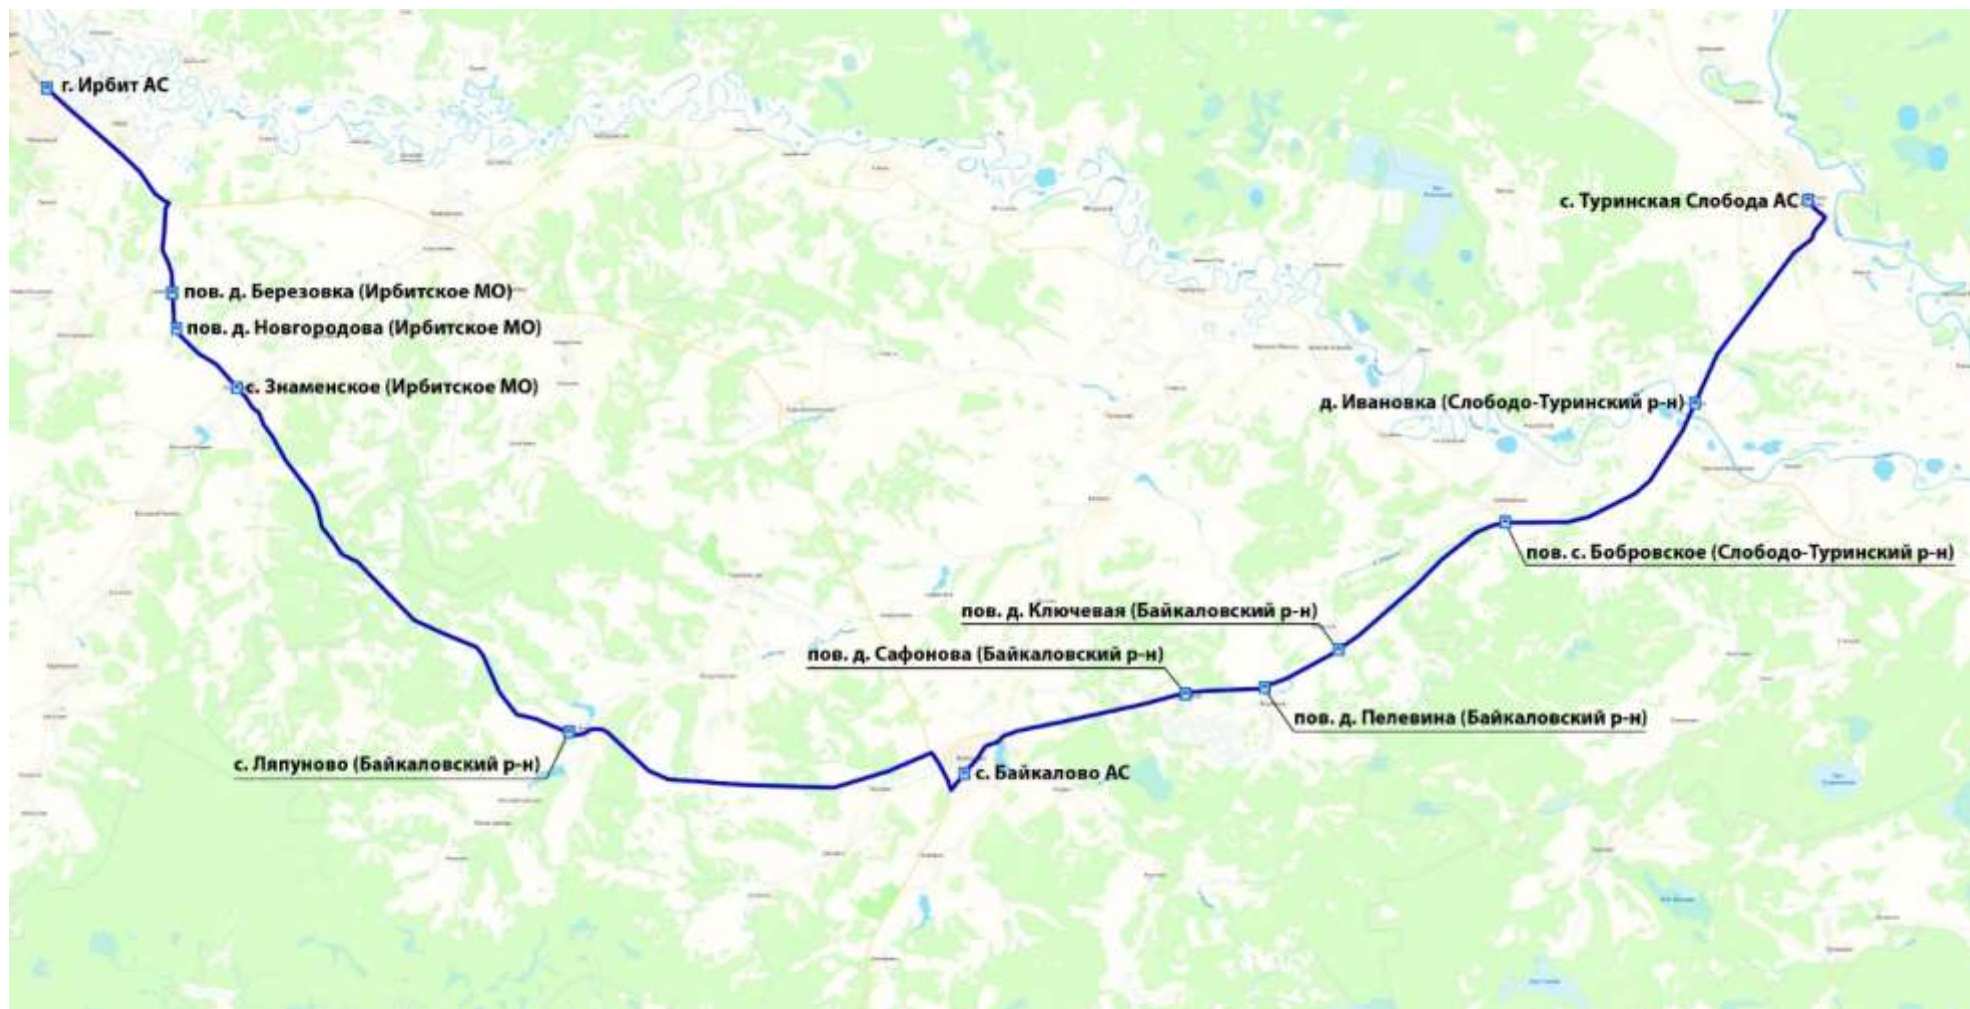

## Уважаемые пассажиры!

Информируем вас о начале регулярных перевозок по новому межмуниципальному маршруту

№ 726 «с. Туринская Слобода АС - г. Ирбит АС»

с 06 ноября 2024 года

**Сводное расписание на межмуниципальном маршруте № 726 «с. Туринская Слобода АС - г. Ирбит АС»**

<i>в направлении г. Ирбит</i>				<i>в направлении с. Туринская Слобода</i>			
Наименование остановочного пункта	Время отправления			Наименование остановочного пункта	Время отправления		
	понедельник среда	пятница	суббота		понедельник среда	пятница	суббота
с. Туринская Слобода АС	5:30 13:10	13:10	5:30	г. Ирбит АС	10:30 17:45	17:45	13:20
д. Ивановка	5:43 13:23	13:23	5:43	пов. д. Березовка	10:43 17:58	17:58	13:33
пов. с. Бобровское	5:55 13:35	13:35	5:55	пов. д. Новгородова	10:45 18:00	18:00	13:35
пов. д. Ключевая	6:05 13:45	13:45	6:05	с. Знаменское	10:50 18:05	18:05	13:40
пов. д. Пелевина	6:10 13:50	13:50	6:10	с. Ляпуново	11:15 18:30	18:30	14:05
пов. д. Сафонова	6:14 13:54	13:54	6:14	с. Байкалово АС	11:39 18:54	18:54	14:29
с. Байкалово АС	6:28 14:08	14:08	6:28	пов. д. Сафонова	11:51 19:06	19:06	14:41
с. Ляпуново	6:50 14:30	14:30	6:50	пов. д. Пелевина	11:55 19:10	19:10	14:45
с. Знаменское	7:15 14:55	14:55	7:15	пов. д. Ключевая	12:00 19:15	19:15	14:50
пов. д. Новгородова	7:20 15:00	15:00	7:20	пов. с. Бобровское	12:10 19:25	19:25	15:00
пов. д. Березовка	7:22 15:02	15:02	7:22	д. Ивановка	12:22 19:37	19:37	15:12
прибытие на АС г. Ирбит	7:35 15:15	15:15	7:35	прибытие на АС с. Туринская Слобода	12:35 19:50	19:50	15:25