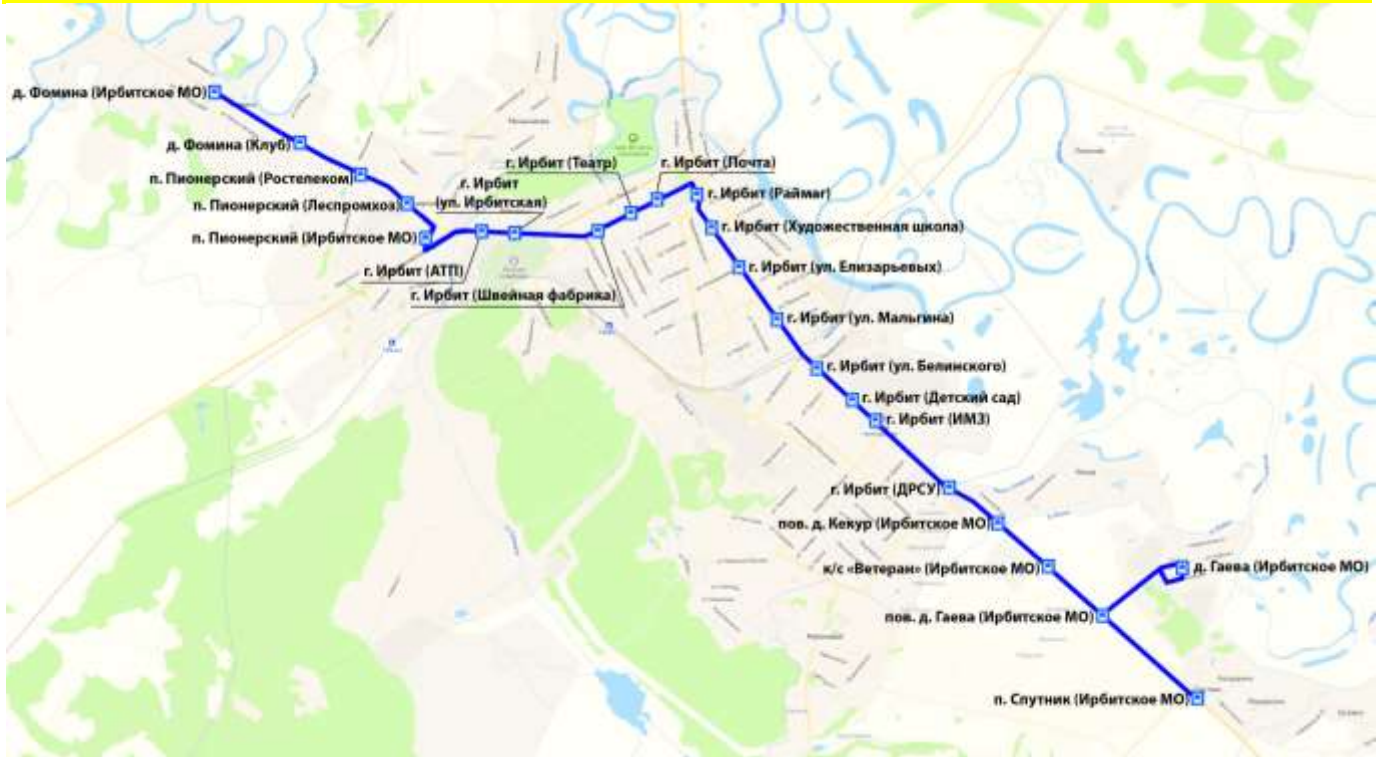

Уважаемые пассажиры!

Информируем вас, что
с **01 октября 2024 года**

в состав межмуниципального маршрута № 167 «п. Спутник - д. Фомина»
будет включен остановочный пункт «д. Гаева (Ирбитское МО)»

Схема маршрута № 167 «п. Спутник - д. Фомина»

**Сводное расписание на межмуниципальных маршрутах
№ 166 «п. Спутник - д. Фомина» и № 167 «п. Спутник - д. Фомина»**

В направлении из п. Спутник и д. Гаёва в сторону г. Ирбит и д. Фомина

Маршрут	Наименование остановочного пункта				
	п. Спутник (Ирбитское МО)	д. Гаева (Ирбитское МО)	г. Ирбит (ИМЗ)	г. Ирбит (Раймаг)	д. Фомина (Ирбитское МО)
167	-	-	6:13*	6:23	6:38
166	7:00	7:04	7:12	7:22	7:37
167	7:28	7:32	7:40	7:50	8:05
166	7:48	7:52	8:00	8:10	8:25
166	8:22	8:26	8:34	8:44	8:59
167	8:55	8:59	9:07	9:17	9:32
166	9:18	9:22	9:30	9:40	9:55
166	9:54	9:58	10:06	10:16	10:31
167	10:25	10:29	10:37	10:47	11:02
166	11:11	11:15	11:23	11:33	11:48
167	11:55	11:59	12:07	12:17	12:32
166	12:18	12:22	12:30	12:40	12:55
166	12:52	12:56	13:04	13:14	13:29
167	13:20	13:24	13:32	13:42	13:57
166	13:58	14:02	14:10	14:20	14:35
167	14:49	14:53	15:01	15:11	15:26
166	15:17	15:21	15:29	15:39	15:54
166	15:48	15:52	16:00	16:10	16:25
167	16:16	16:20	16:28	16:38	16:53
166	16:47	16:51	16:59	17:09	17:24
166	17:15	17:19	17:27	17:37	17:52
167	17:42	17:46	17:54	18:04	18:19
166	18:15	18:19	18:27	18:37	18:52
167	19:17	19:21	19:29	19:39	19:54